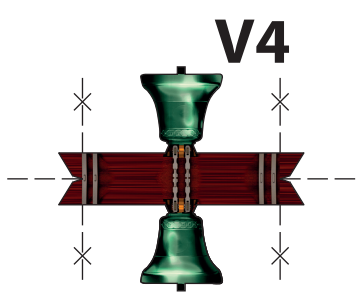

# Vierungsturm für Variable Lukaskirche (Best-Nr. 804)

mit patinierter Kupfereindeckung

V3

V2

V4

V1

V6

V5a

V6

V5b

V5a

V4

V3

V2

V1

V5b