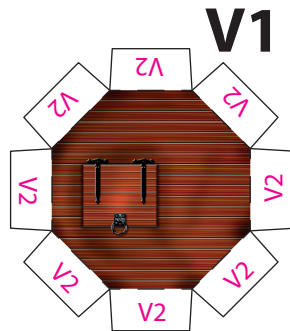

# Vierungsturm für Variable Lukaskirche (Best-Nr. 804)

mit patinierter Kupfereindeckung

V3

V2

V4

V1

V6

V5a

V6

V5b

V5a

V4

V3

V2

V1

V5b