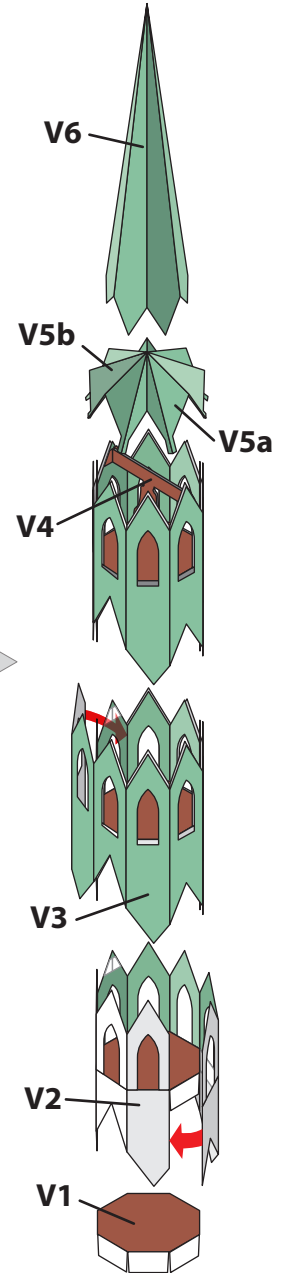

# Vierungsturm für Variable Lukaskirche (Best-Nr. 804)

mit patinierter Kupfereindeckung

V3

V2

V4

V1

V6

V5a

V6

V5b

V5a

V4

V3

V2

V1

V5b