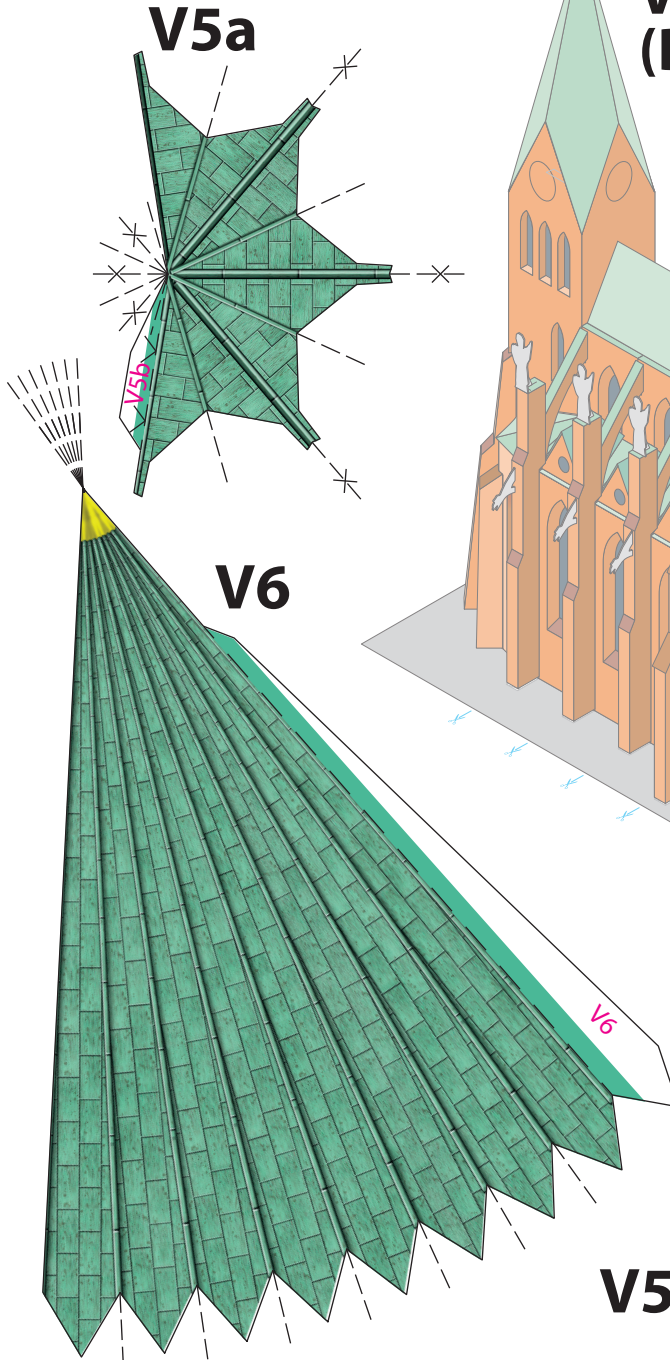

# Vierungsturm für Variable Lukaskirche (Best-Nr. 804)

mit patinierter Kupfereindeckung

V3

V2

V4

V1

V6

V5a

V6

V5b

V5a

V4

V3

V2

V1

V5b

V5a