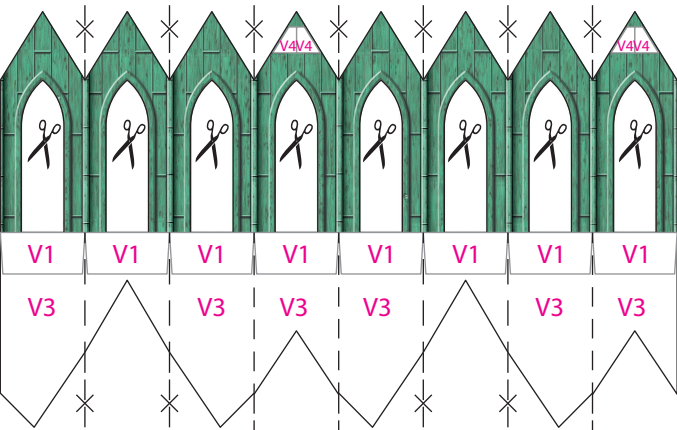

# Vierungsturm für Variable Lukaskirche (Best-Nr. 804)

mit patinierter Kupfereindeckung

V3

V2

V4

V1

V6

V5a

V6

V5b

V5a

V4

V3

V2

V1

V5b