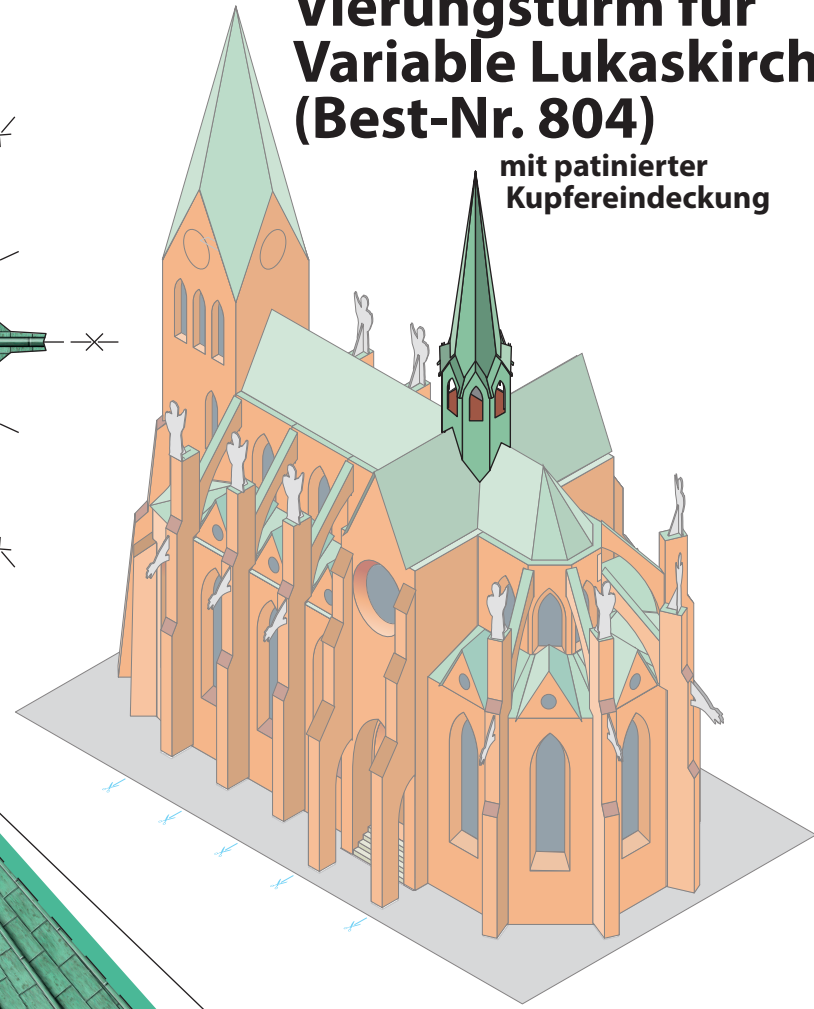

# Vierungsturm für Variable Lukaskirche (Best-Nr. 804)

mit patinierter Kupfereindeckung

V3

V2

V4

V1

V6

V5a