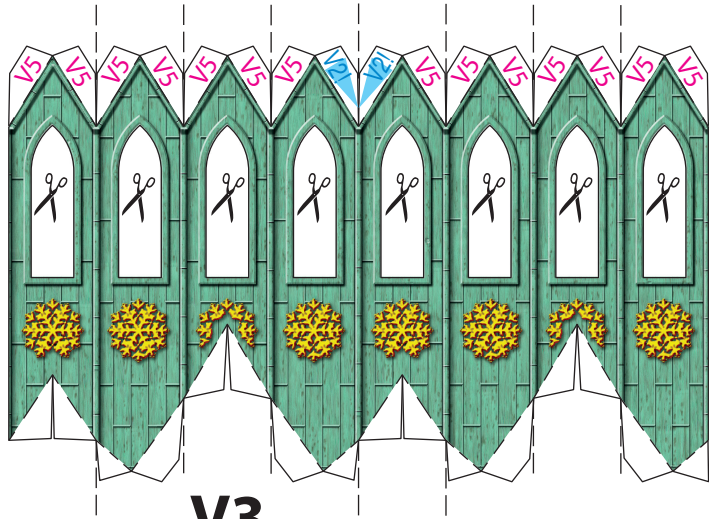

# Vierungsturm für Variable Lukaskirche (Best-Nr. 804)

mit patinierter Kupfereindeckung

V3

V2

V4

V1

V6

V5a

V6

V5b

V5a

V4

V3

V2

V1

V5b